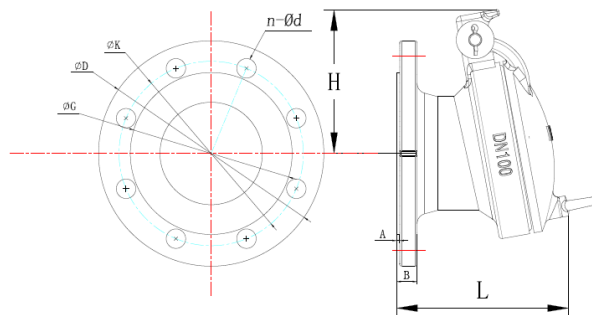

FLAP VALVE FLANGED END

Ref.470B/ PN 10-16

WORKING CONDITIONS:

Pressure Ratings: 1.0Mpa; 1.6Mpa
Working Temperature: -10C-80C
Flow Media: Clean Water

STANDARDS:

Size Range: DN50-300mm
End Connections: PN10, PN16.
Comply with EN 558-1, ISO 5752
and EN 1092-2, ISO 7005-2 flange dimension.

GENERAL FEATURES:

Low cost installation
Closure metal/Epdm

ITEM	PART	MATERIAL
1	Body	GJS500
2	Bonnet	GJS500
3	Screen	SS304
4	Pin	SS304
5	Gasket	SS304
6	Cotter	SS304
7	Rubber Ring	EPDM
8	Ring M8	WCB

DN	ØD		ØK		ØG		n-Ød		A	B	H	L
	PN10	PN16	PN10	PN16	PN10	PN16	PN10	PN16				
DN50	Ø165	Ø165	Ø125	Ø125	Ø102	Ø102	4-Ø19	4-Ø19	3	19	107	129
DN65	Ø185	Ø185	Ø145	Ø145	Ø122	Ø122	4-Ø19	4-Ø19	3	19	119	146
DN80	Ø200	Ø200	Ø160	Ø160	Ø138	Ø138	8-Ø19	8-Ø19	3	19	128	150
DN100	Ø220	Ø220	Ø180	Ø180	Ø158	Ø158	8-Ø19	8-Ø19	3	19	141	158
DN125	Ø250	Ø250	Ø210	Ø210	Ø188	Ø188	8-Ø19	8-Ø19	3	19	151	165
DN150	Ø285	Ø285	Ø240	Ø240	Ø212	Ø212	8-Ø23	8-Ø23	3	19	169	168
DN200	Ø340	Ø340	Ø295	Ø295	Ø268	Ø268	8-Ø23	12-Ø23	3	20	200	185
DN250	Ø405	Ø405	Ø350	Ø355	Ø320	Ø325	12-Ø23	12-Ø27	3	22	250	245
DN300	Ø460	Ø460	Ø400	Ø410	Ø370	Ø378	12-Ø23	12-Ø27	3	25	320	305