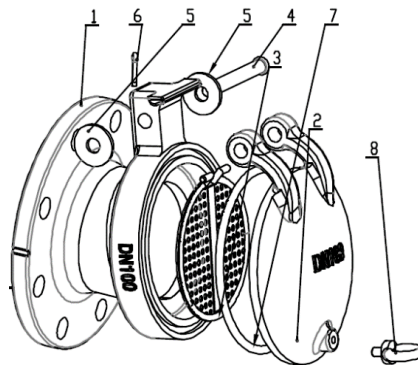

FLAP VALVE FLANGED END

Ref.470B/ PN 10-16

WORKING CONDITIONS:

Pressure Ratings: 1.0Mpa; 1.6Mpa
Working Temperature: -10C-80C
Flow Media: Clean Water

STANDARDS:

Size Range: DN50-300mm
End Connections: PN10, PN16.
Comply with EN 558-1, ISO 5752
and EN 1092-2, ISO 7005-2 flange dimension.

GENERAL FEATURES:

Low cost installation
Closure metal/Epdm

ITEM	PART	MATERIAL
1	Body	GJS500
2	Bonnet	GJS500
3	Screen	SS304
4	Pin	SS304
5	Gasket	SS304
6	Cotter	SS304
7	Rubber Ring	EPDM
8	Ring M8	WCB

DN	ØD		ØK		ØG		n-Ød		A	B	H	L
	PN10	PN16	PN10	PN16	PN10	PN16	PN10	PN16				
DN50	Ø165	Ø165	Ø125	Ø125	Ø102	Ø102	4-Ø19	4-Ø19	3	19	107	129
DN65	Ø185	Ø185	Ø145	Ø145	Ø122	Ø122	4-Ø19	4-Ø19	3	19	119	146
DN80	Ø200	Ø200	Ø160	Ø160	Ø138	Ø138	8-Ø19	8-Ø19	3	19	128	150
DN100	Ø220	Ø220	Ø180	Ø180	Ø158	Ø158	8-Ø19	8-Ø19	3	19	141	158
DN125	Ø250	Ø250	Ø210	Ø210	Ø188	Ø188	8-Ø19	8-Ø19	3	19	151	165
DN150	Ø285	Ø285	Ø240	Ø240	Ø212	Ø212	8-Ø23	8-Ø23	3	19	169	168
DN200	Ø340	Ø340	Ø295	Ø295	Ø268	Ø268	8-Ø23	12-Ø23	3	20	200	185
DN250	Ø405	Ø405	Ø350	Ø355	Ø320	Ø325	12-Ø23	12-Ø27	3	22	250	245
DN300	Ø460	Ø460	Ø400	Ø410	Ø370	Ø378	12-Ø23	12-Ø27	3	25	320	305