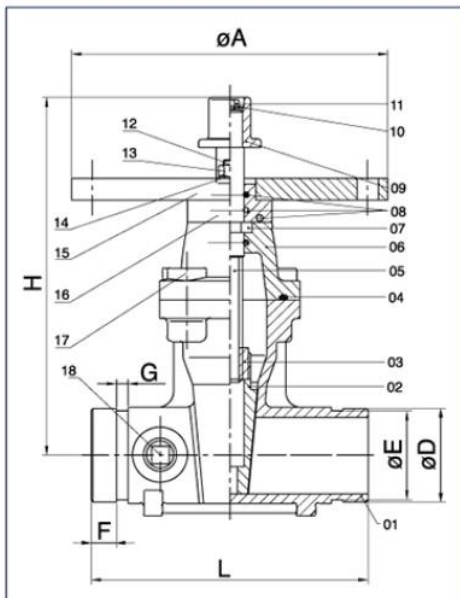

VÁLVULAS DE COMPUERTA DE CIERRE ELÁSTICO HUSILLO FIJO RANURADA CON BRIDA ISO 200PSI CON UL/FM PARA CONTRAINCENDIOS Ref.241A / 200PSI

CARACTERÍSTICAS GENERALES:

- Rango desde ND50 hasta ND300.
- 100% de estanqueidad en ambos sentidos.
- Mínima pérdida de carga.
- Bajos valores de par.
- Pintura epoxi 250 micras

SIZE	2-1/2"	3"	4"	5"	6"	8"	10"	12"
L	190	203	229	254	267	292	330	356
H	289	326	355	410	455	558	648	745
øD	76.1	88.9	114.3	141.3	168.3	219.1	273	323.9
øE	72.3	84.9	110.1	137	163.9	214.4	268.3	318.3
F	15.9	15.9	15.9	15.9	15.9	19	19	19
G	7.9	7.9	9.5	9.5	9.5	11.1	12.7	12.7
øA	305	305	305	305	305	305	305	305

No.	PARTE	MATERIAL	No.	PARTE	MATERIAL	No.	PARTE	MATERIAL
1	Cuerpo	DI GJS450	7	Anillo de retención	C95400	13	Tuerca ciega	Acero
2	Compuerta	DI GJS450 + EPDM	8	Juntas	EPDM	14	Arandela	Acero
3	Tuerca	BRONZE ASTM B62	9	Cuadradillo	DI GJS450	15	Brida de acoplamiento	DI GJS450
4	Empaquetadura	EPDM	10	Minipad	Acero	16	Platina	DI GJS450
5	Eje	AISI420	11	Tornillos	Acero	17	Tornillo de cabeza avellanada	Acero
6	Tapa	GJS450	12	Perno prisionero	Acero	18	Tapon purga	C95400